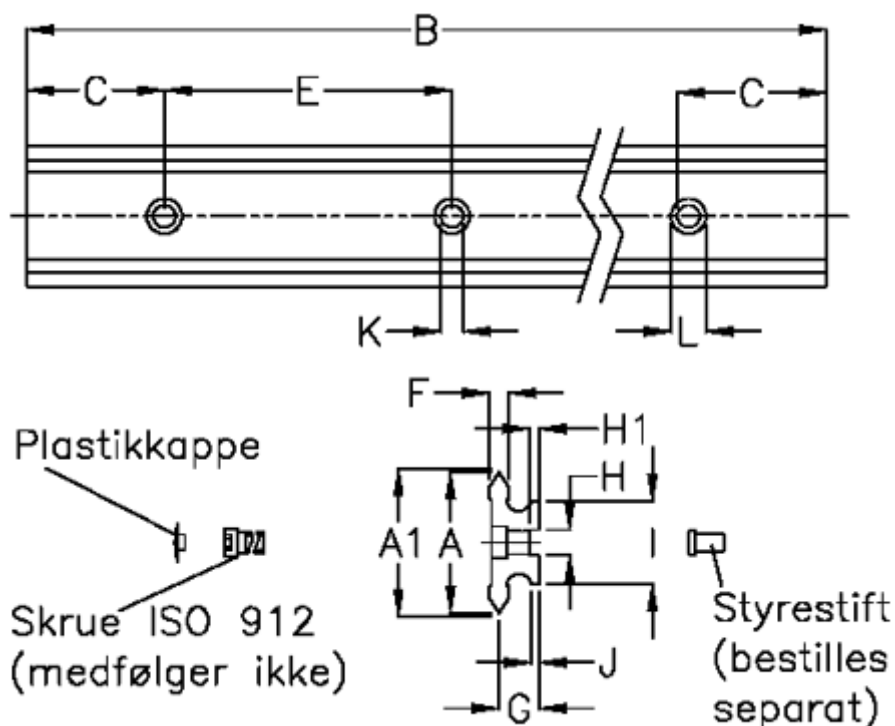

Varenummer: 057120512562
 Beskrivelse: Hepco GV3 profilskinne NS 35 L1256 P2
 med forsænkede huller

Mål

A	= 35	G	= 10.2	vægt kg/1000 = 2.30
A1	= 35.74	H	= 8	
B	= 1256	H1	= 3.0	
C	= 43.0	I	= 25.0	
E	= 90	J	= 2.60	
F	= 4.93	K	= 7.0	
For leje	= J25	L	= 11 x 6.1	
For styrestift	= SDP8	Præcisionstype	= P2	